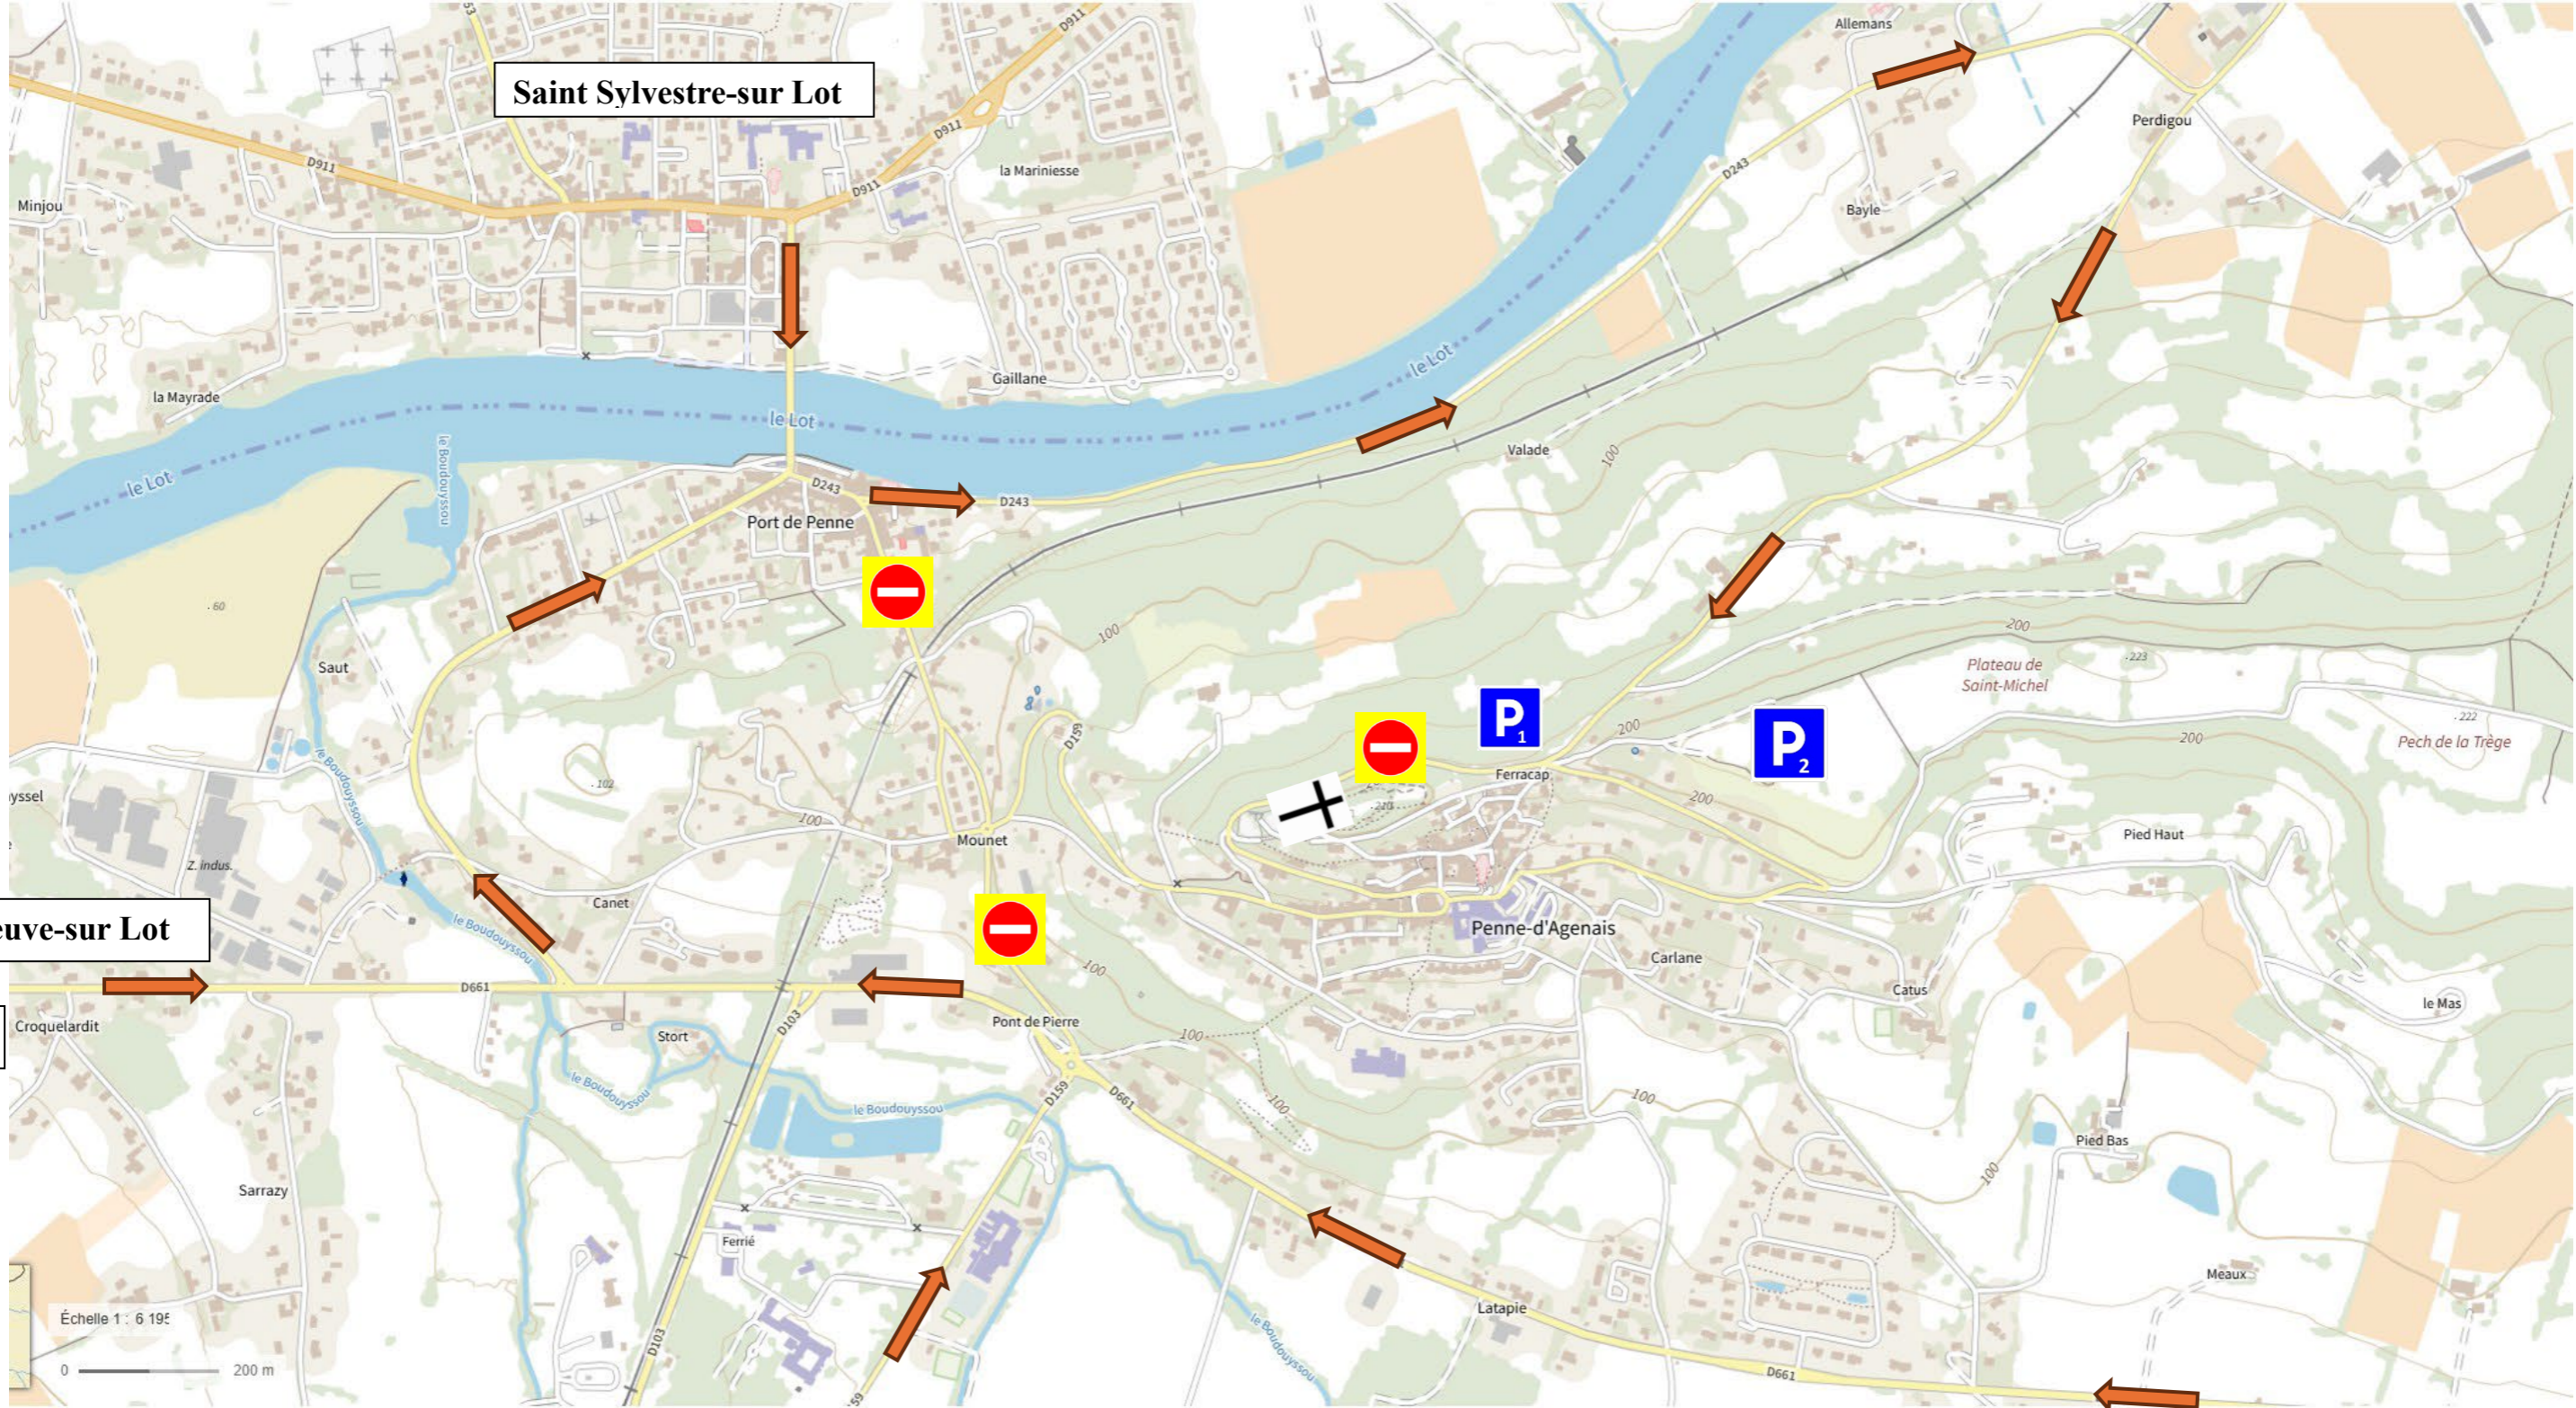

Notre-Dame de Peyragude – Accès pour le 25 mai 2026

Fumel

St Vite

Saint Sylvestre-sur Lot

Villeneuve-sur Lot

Agen

Hautefage-la-Tour

Agen

Tournon d'Agenais